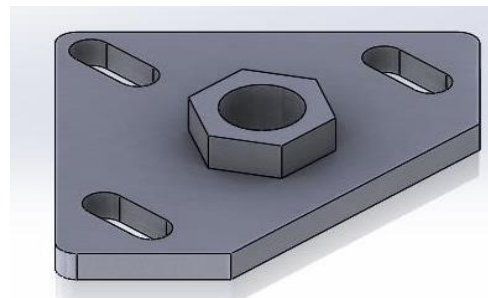

**KENMERKEN**

- > RVS poortbeslag voor houten poorten.
- > Vierkante massieve tegenplaat 100\*100mm.,  
1 afgeschuinde zijde.
- dikte 8mm. / 3 schroefgaten.
- > Vaste moer.

**BESCHIKBAARHEID**

- > Artikelcode : 700170

info op  
[www.protecinternational.be](http://www.protecinternational.be) voor alle maatvoering.

**MATERIAAL**

- > *Roestvast staal AISI304*
- > Afwerking mat geborsteld.

Productfiche : april 2020

PROTEC INTERNATIONAL